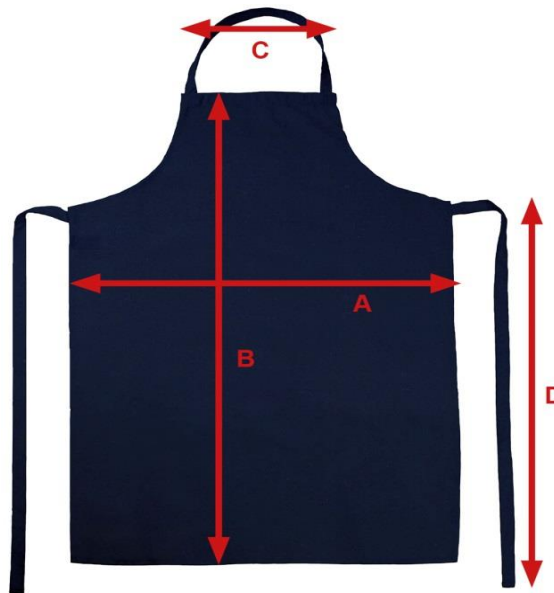

## Measurement Chart

### JG21 - 'Paris' Bib Apron

Position	in cm
A	78
B	110
C	31
D	100

24.02.2017

**bistro**  
by  
**jassz**